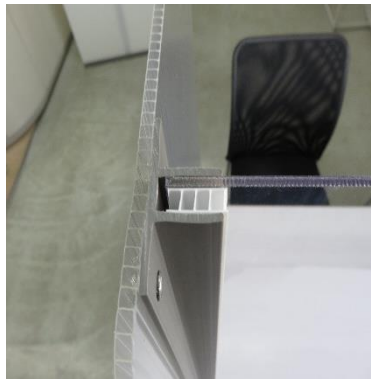

新型コロナウイルス・各種ウィルス飛沫防止用仕切り

パネルはPET樹脂材で耐候性・変色・劣化等の変質を起こしにくい性質を採用！

透明感も抜群!!

両サイドパネルはPP樹脂製半透明を採用

【簡単組み立て】

両面テープを剥がす

差し込む（完成）

【選べる規格品】

品番	サイズ	最小ロット	参考価格
Y S - 900 - 1 (穴無し)	外寸 900×400×750H	1個から	12500円(税別)
Y S - 900 - 2 (穴付き)	外寸 900×400×750H	1個から	13000円(税別)
Y S - 1200 - 1 (穴無し)	外寸 1200×400×750H	1個から	14500円(税別)
Y S - 1200 - 2 (穴付き)	外寸 1200×400×750H	1個から	15000円(税別)