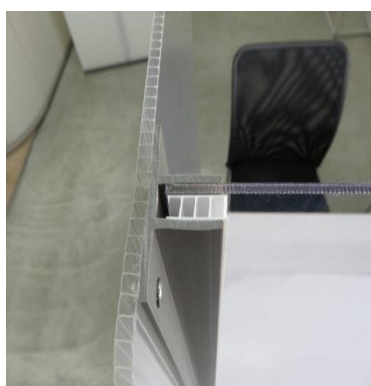

新型コロナウイルス・各種ウィルス飛沫防止用仕切り

パネルはPET樹脂材で耐候性・変色・劣化等の変質を起こしにくい性質を採用！

透明感も抜群!!

両サイドパネルはPP樹脂製半透明を採用

【簡単組み立て】

両面テープを剥がす

差し込む（完成）

【選べる規格品】

| 品番 | サイズ | 最小ロット | 参考価格 |
|----------------------|------------------|-------|------------|
| Y S - 900 - 1 (穴無し) | 外寸 900×400×750H | 1個から | 12500円(税別) |
| Y S - 900 - 2 (穴付き) | 外寸 900×400×750H | 1個から | 13000円(税別) |
| Y S - 1200 - 1 (穴無し) | 外寸 1200×400×750H | 1個から | 14500円(税別) |
| Y S - 1200 - 2 (穴付き) | 外寸 1200×400×750H | 1個から | 15000円(税別) |