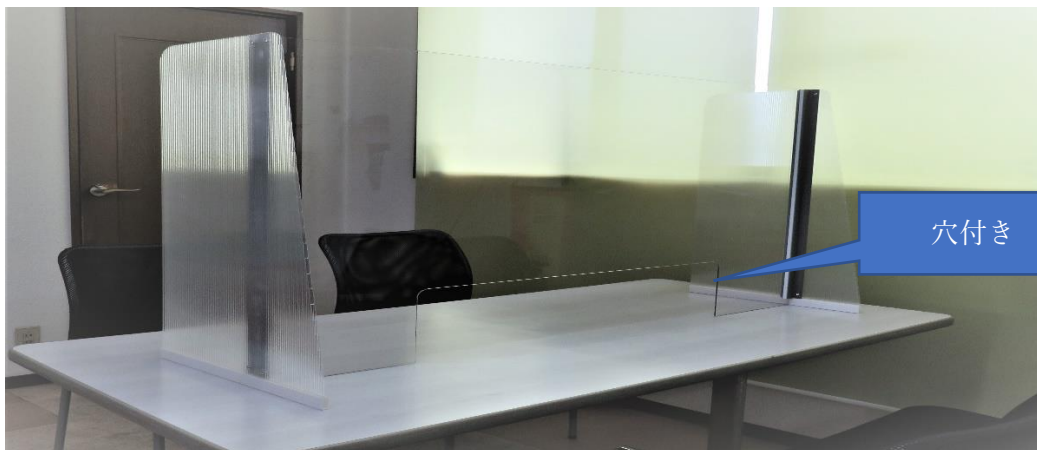

新型コロナウイルス・各種ウィルス飛沫防止用仕切り

パネルはPET樹脂材で耐候性・変色・劣化等の変質を起こしにくい性質を採用！

透明感も抜群!!

両サイドパネルはPP樹脂製半透明を採用

【簡単組み立て】

両面テープを剥がす

差し込む（完成）

【選べる規格品】

| 品番 | サイズ | 最小ロット | 参考価格 |
|----------------------|------------------|-------|------------|
| Y S - 900 - 1 (穴無し) | 外寸 900×400×750H | 1個から | 12500円(税別) |
| Y S - 900 - 2 (穴付き) | 外寸 900×400×750H | 1個から | 13000円(税別) |
| Y S - 1200 - 1 (穴無し) | 外寸 1200×400×750H | 1個から | 14500円(税別) |
| Y S - 1200 - 2 (穴付き) | 外寸 1200×400×750H | 1個から | 15000円(税別) |